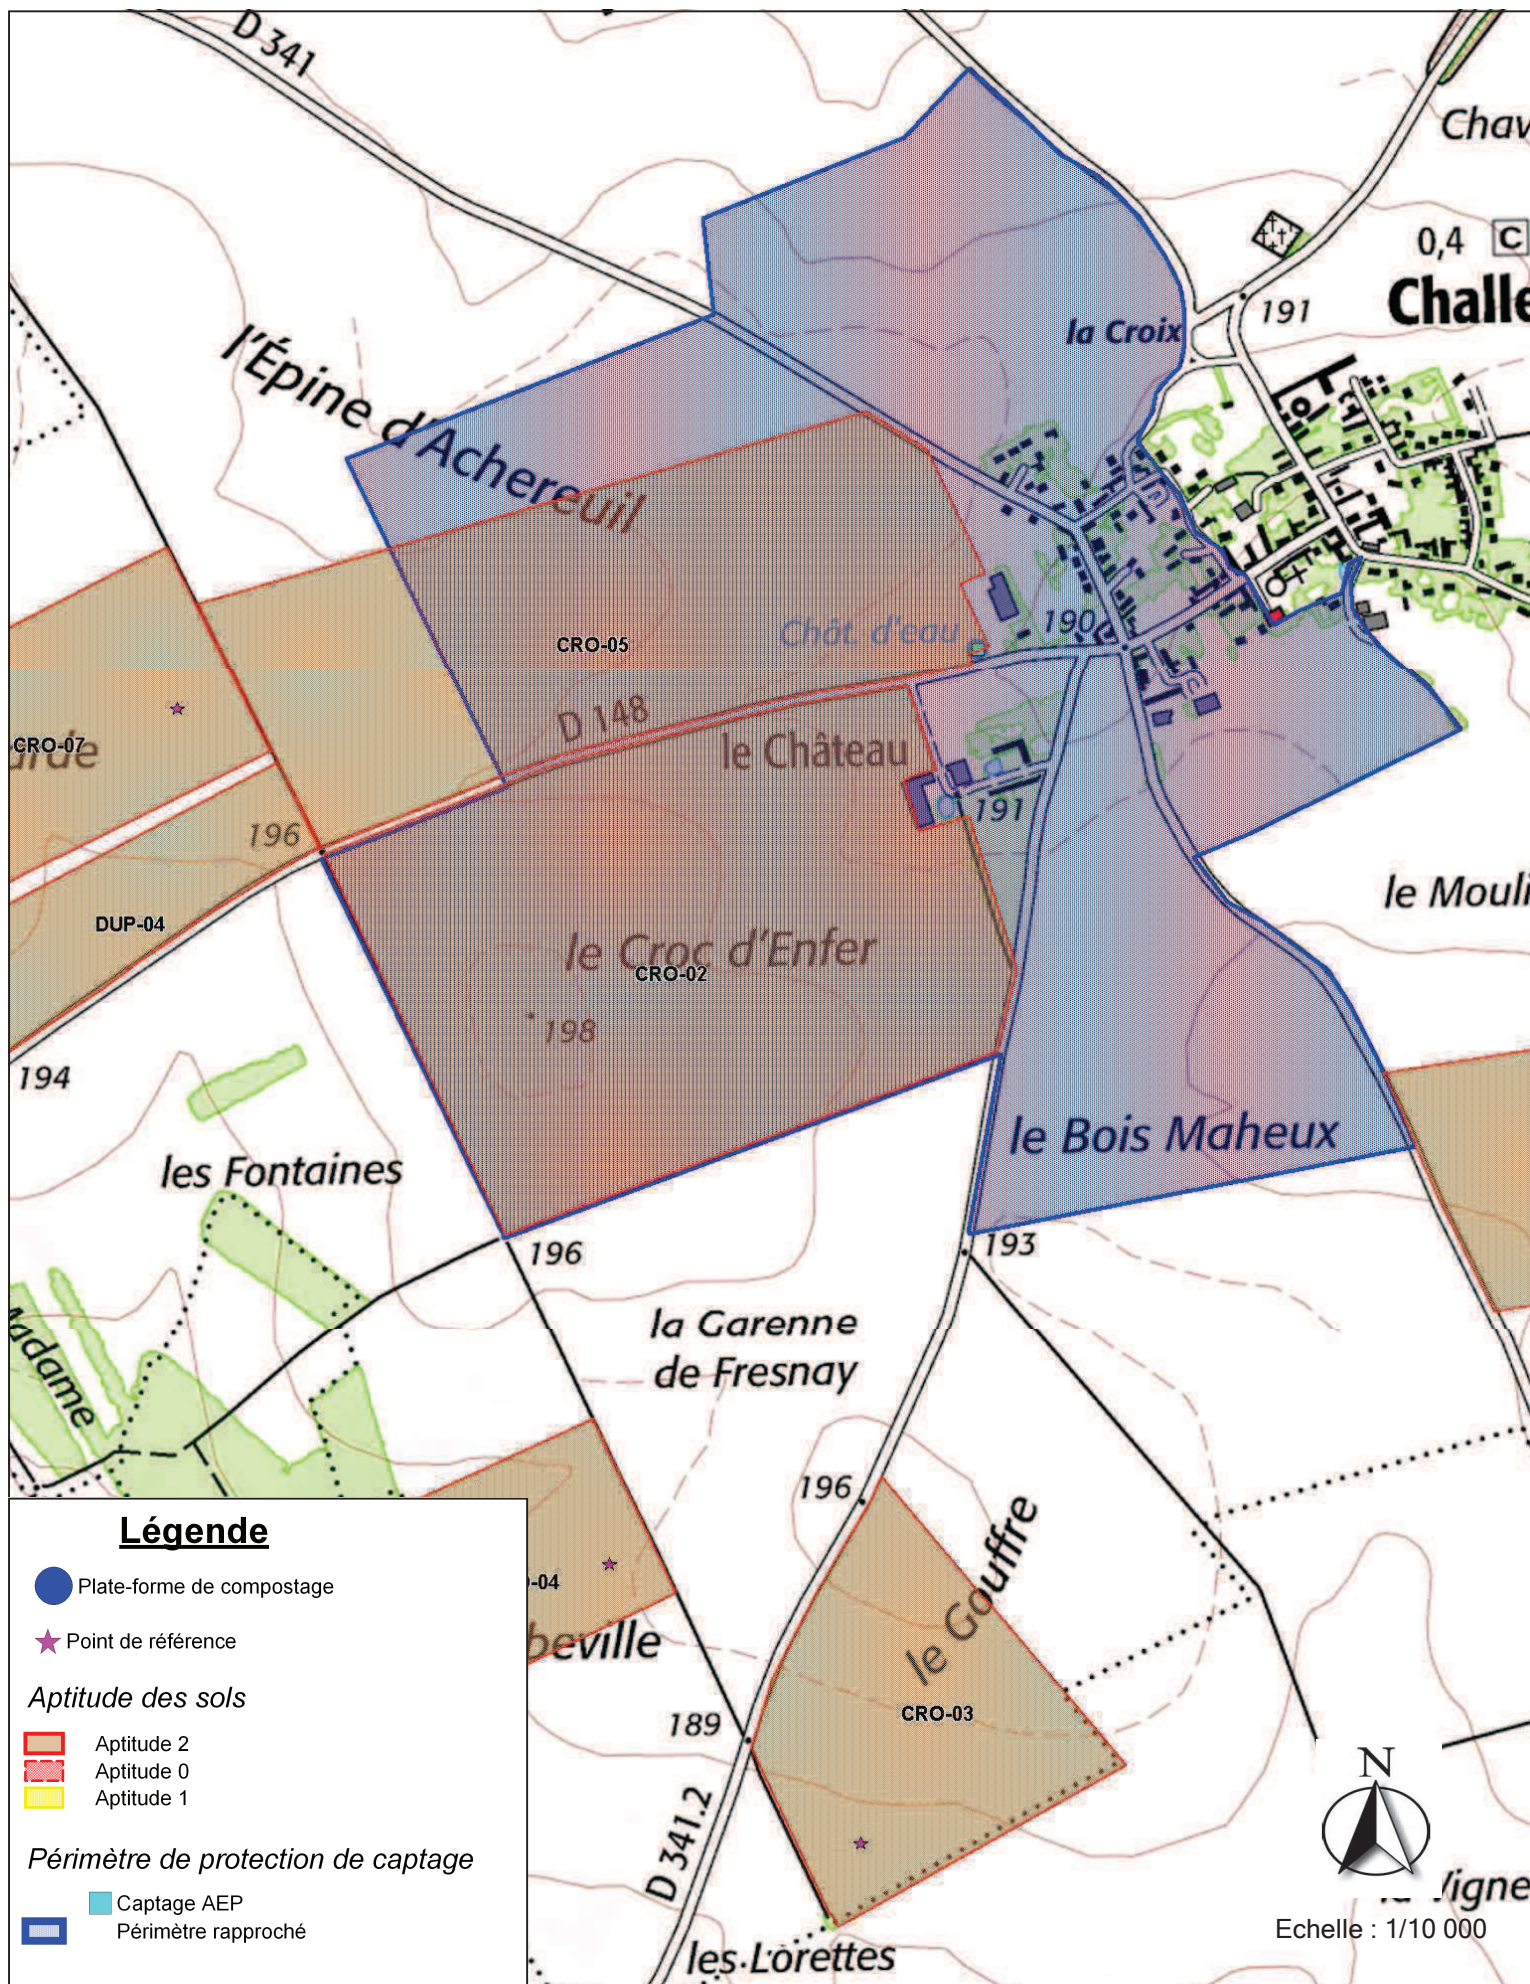

Légende

-  Plate-forme de compostage
-  Point de référence

Aptitude des sols

-  Aptitude 2
-  Aptitude 0
-  Aptitude 1

Périmètre de protection de captage

-  Captage AEP
-  Périmètre rapproché

Echelle : 1/10 000

Légende

-  Plate-forme de compostage
-  Point de référence
- Aptitude des sols**
-  Aptitude 2
-  Aptitude 0
-  Aptitude 1
- Périmètre de protection de captage**
-  Captage AEP
-  Périmètre rapproché

Echelle : 1/10 000